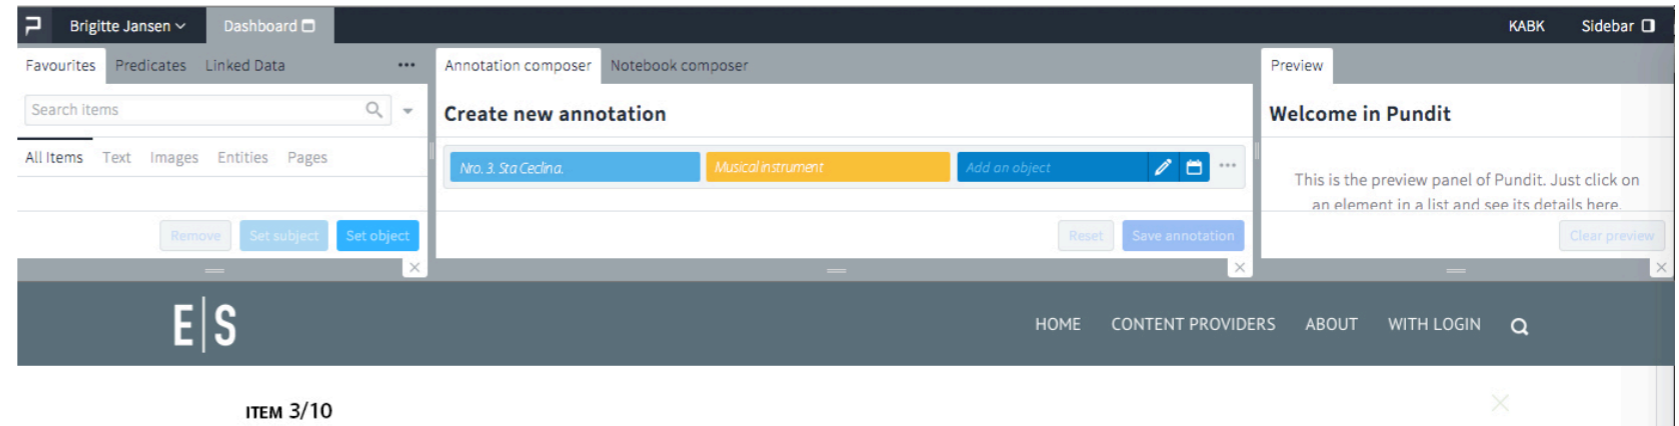

WITH & CROWDSOURCING

- ▶ Δημιουργία ενός Sounds space με όλες τις συλλογές του έργου
- ▶ Επιλογή μιας συλλογής από τον χρήστη για τον σχολισμό της

WITH & CROWDSOURCING

- ▶ 10 αντικείμενα επιλέγονται τυχαία από την συλλογή για σχολιασμό
- ▶ Το εργαλείο Pundit - ένα εργαλείο για σημασιολογική επισύναψη (semantic tagging) - ανοίγει στο WITH και επιτρέπει στο χρήστη να επιλέξει μια ετικέτα από τον θησαυρό MIMO