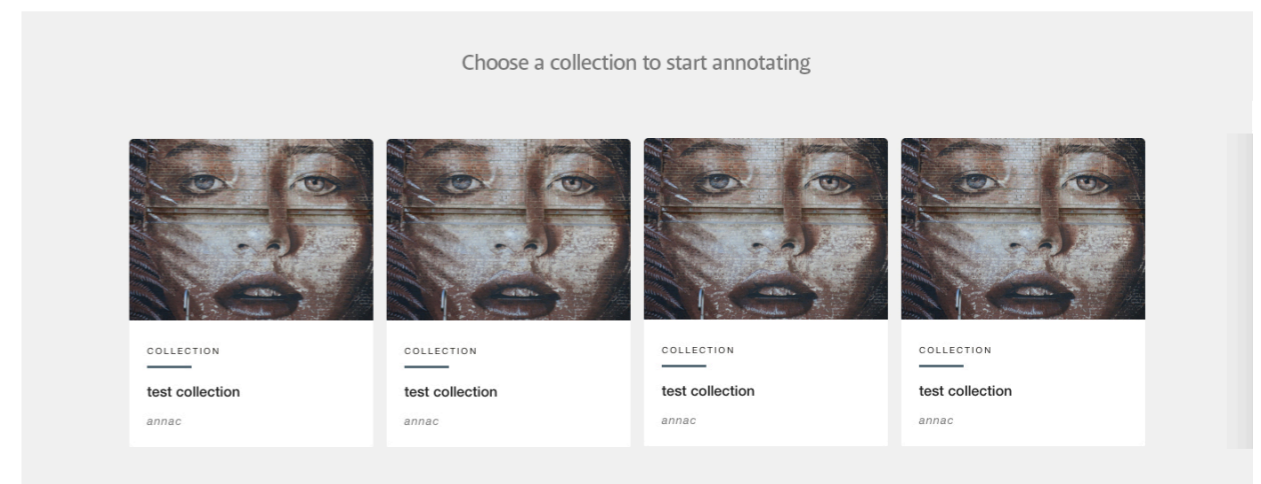

WITH & CROWDSOURCING

- ▶ Δημιουργία ενός Sounds space με όλες τις συλλογές του έργου
- ▶ Επιλογή μιας συλλογής από τον χρήστη για τον σχολισμό της

WITH & CROWDSOURCING

- ▶ 10 αντικείμενα επιλέγονται τυχαία από την συλλογή για σχολιασμό
- ▶ Το εργαλείο Pundit - ένα εργαλείο για σημασιολογική επισύναψη (semantic tagging) - ανοίγει στο WITH και επιτρέπει στο χρήστη να επιλέξει μια ετικέτα από τον θησαυρό MIMO